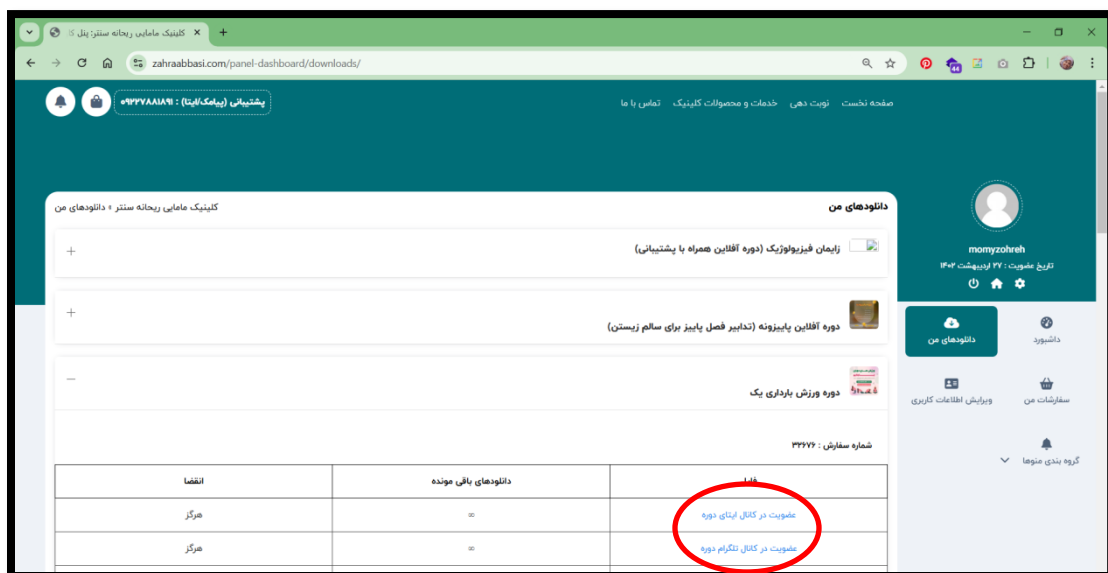

کد تایید

کد تایید به شماره موبایل ۰۹۱۳۳۳۳۳۳۳۳ ارسال گردید

کد تایید

ارسال اطلاعات، لطفا منتظر بمانید ...

با موفقیت لاگین شدید. در حال انتقال ...

پنل کاربری شما ظاهری مشابه پنل زیر دارد. تمامی خریدهای شما در بخش سفارشات من و همچنین در بخش دانلودهای من ثبت شده است. روی یکی از آنها کلیک کنید.

سپس روی دوره مد نظر خود کلیک کنید.

دوره ها اکثرا دارای یک کانال در ایتا و یک کانال در تلگرام هستند.  
روی عبارت های مربوط به عضویت در کانال ها کلیک کنید.

به این ترتیب کانال های مربوط با دکمه عضویت برای شما باز خواهد شد.  
فقط توجه داشته باشید که جهت عضویت در کانال تلگرام لازم است فیلتر شکن یا پروکسی شما فعال باشد.