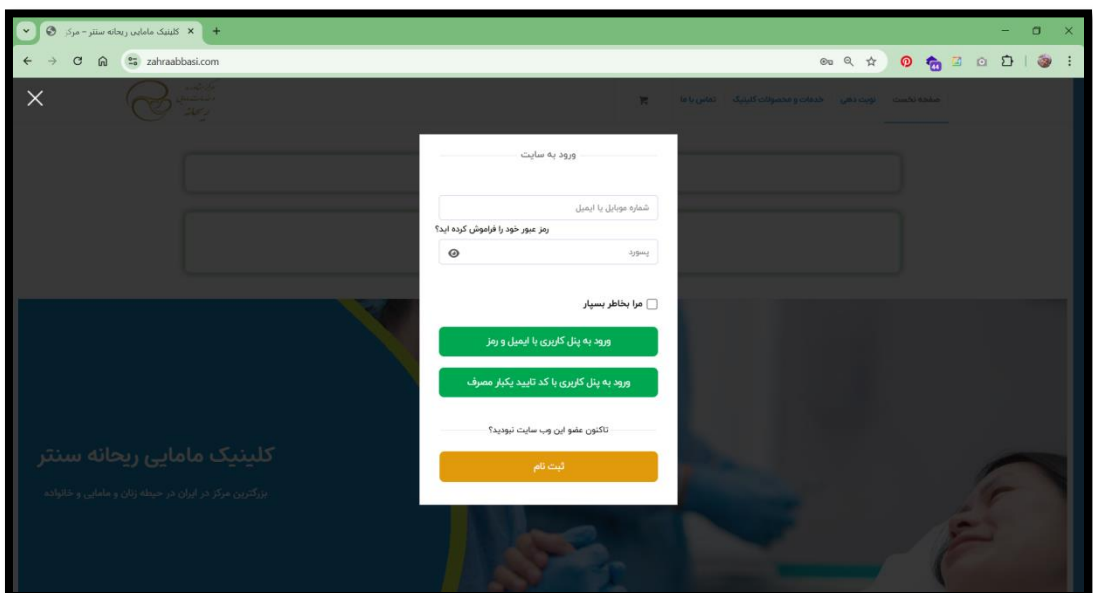

# راهنمای استفاده از محصول

سلام دوست عزیز  
از اینکه دوره های ریحانه سنتر رو انتخاب کردید بسیار ممنونیم.  
در این راهنما هم تصاویر نسخه کامپیوتر و هم تصاویر گوشی درج شده است.  
در ادامه با ما همراه باشید.

جهت دسترسی به سفارشات لازم است وارد پنل کاربری خود شوید.  
این کار را می توانید از طریق دکمه ورود/عضویت در صفحه اصلی انجام دهید.

اگر قبل در سایت عضو شده و خرید کرده اید ، تنها لازم است وارد شوید.  
پس شماره همراه خود را وارد کرده و دکمه درخواست کد تایید یکبار مصرف را بزنید.  
باکس مربوط به رمز را خالی رها کنید. (این دکمه مخصوص کاربران قدیمی سایت است)