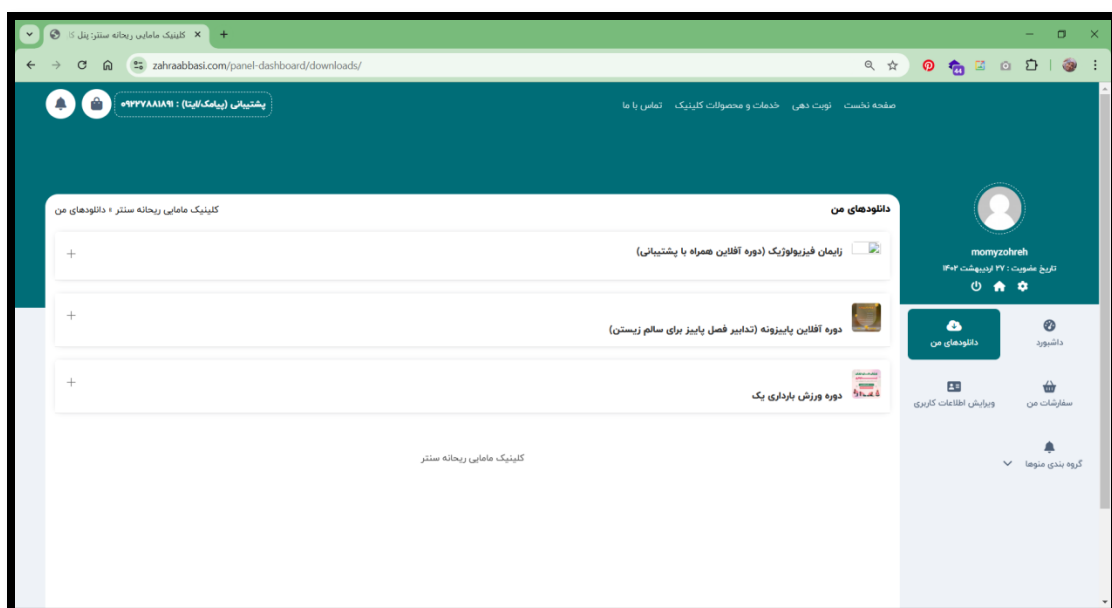

کد تایید

کد تایید به شماره موبایل ۰۹۱۳۳۳۳۳۳۳۳ ارسال گردید

کد تایید

ارسال اطلاعات، لطفا منتظر بمانید ...

با موفقیت لاگین شدید. در حال انتقال ...

پنل کاربری شما ظاهری مشابه پنل زیر دارد. تمامی خریدهای شما در بخش سفارشات من و همچنین در بخش دانلودهای من ثبت شده است. روی یکی از آنها کلیک کنید.

سپس روی دوره مد نظر خود کلیک کنید.

دوره ها اکثرا دارای یک کانال در ایتا و یک کانال در تلگرام هستند.  
روی عبارت های مربوط به عضویت در کانال ها کلیک کنید.

به این ترتیب کانال های مربوط با دکمه عضویت برای شما باز خواهد شد.  
فقط توجه داشته باشید که جهت عضویت در کانال تلگرام لازم است فیلتر شکن یا پروکسی شما فعال باشد.