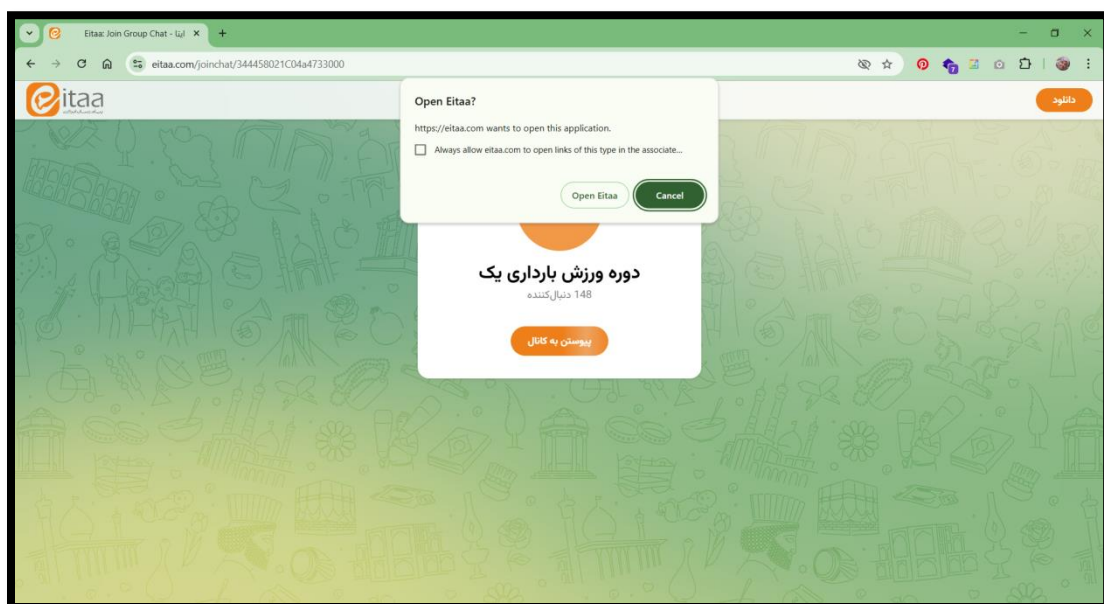

به این ترتیب کانال های مربوط با دکمه عضویت برای شما باز خواهد شد.
فقط توجه داشته باشید که جهت عضویت در کانال تلگرام لازم است فیلتر شکن یا پروکسی شما فعال باشد.