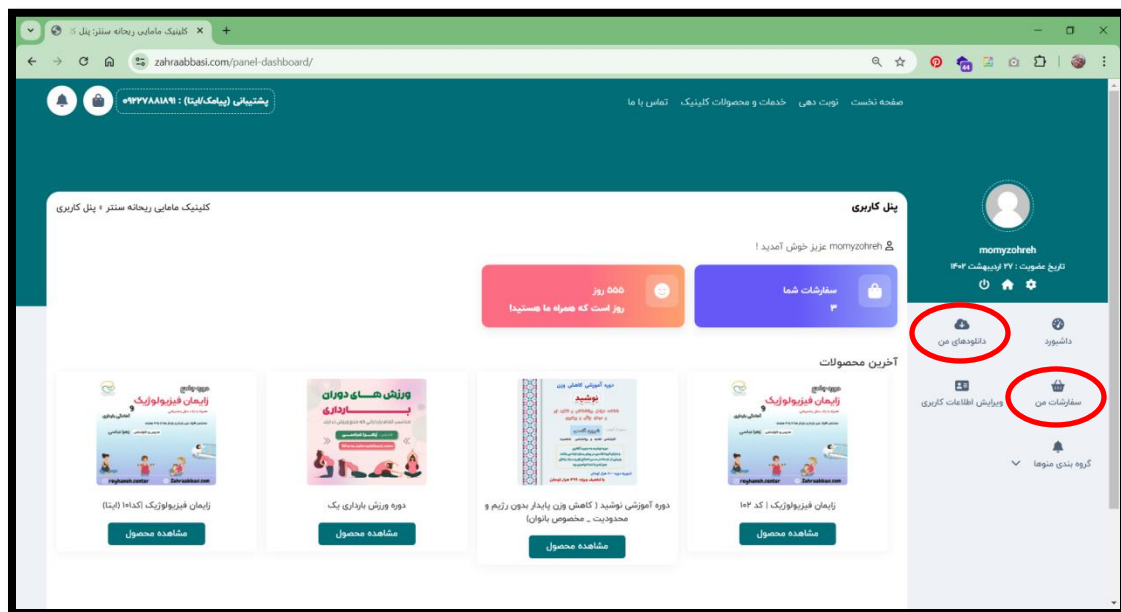

کد تایید

کد تایید به شماره موبایل ۰۹۱۳۳۳۳۳۳۳۳ ارسال گردید

کد تایید

ارسال اطلاعات، لطفا منتظر بمانید ...

با موفقیت لاگین شدید. در حال انتقال ...

پنل کاربری شما ظاهری مشابه پنل زیر دارد. تمامی خریدهای شما در بخش سفارشات من و همچنین در بخش دانلودهای من ثبت شده است. روی یکی از آنها کلیک کنید.

سپس روی دوره مد نظر خود کلیک کنید.

دوره ها اکثرا دارای یک کانال در ایتا و یک کانال در تلگرام هستند.  
روی عبارت های مربوط به عضویت در کانال ها کلیک کنید.

به این ترتیب کانال های مربوط با دکمه عضویت برای شما باز خواهد شد.  
فقط توجه داشته باشید که جهت عضویت در کانال تلگرام لازم است فیلتر شکن یا پروکسی شما فعال باشد.